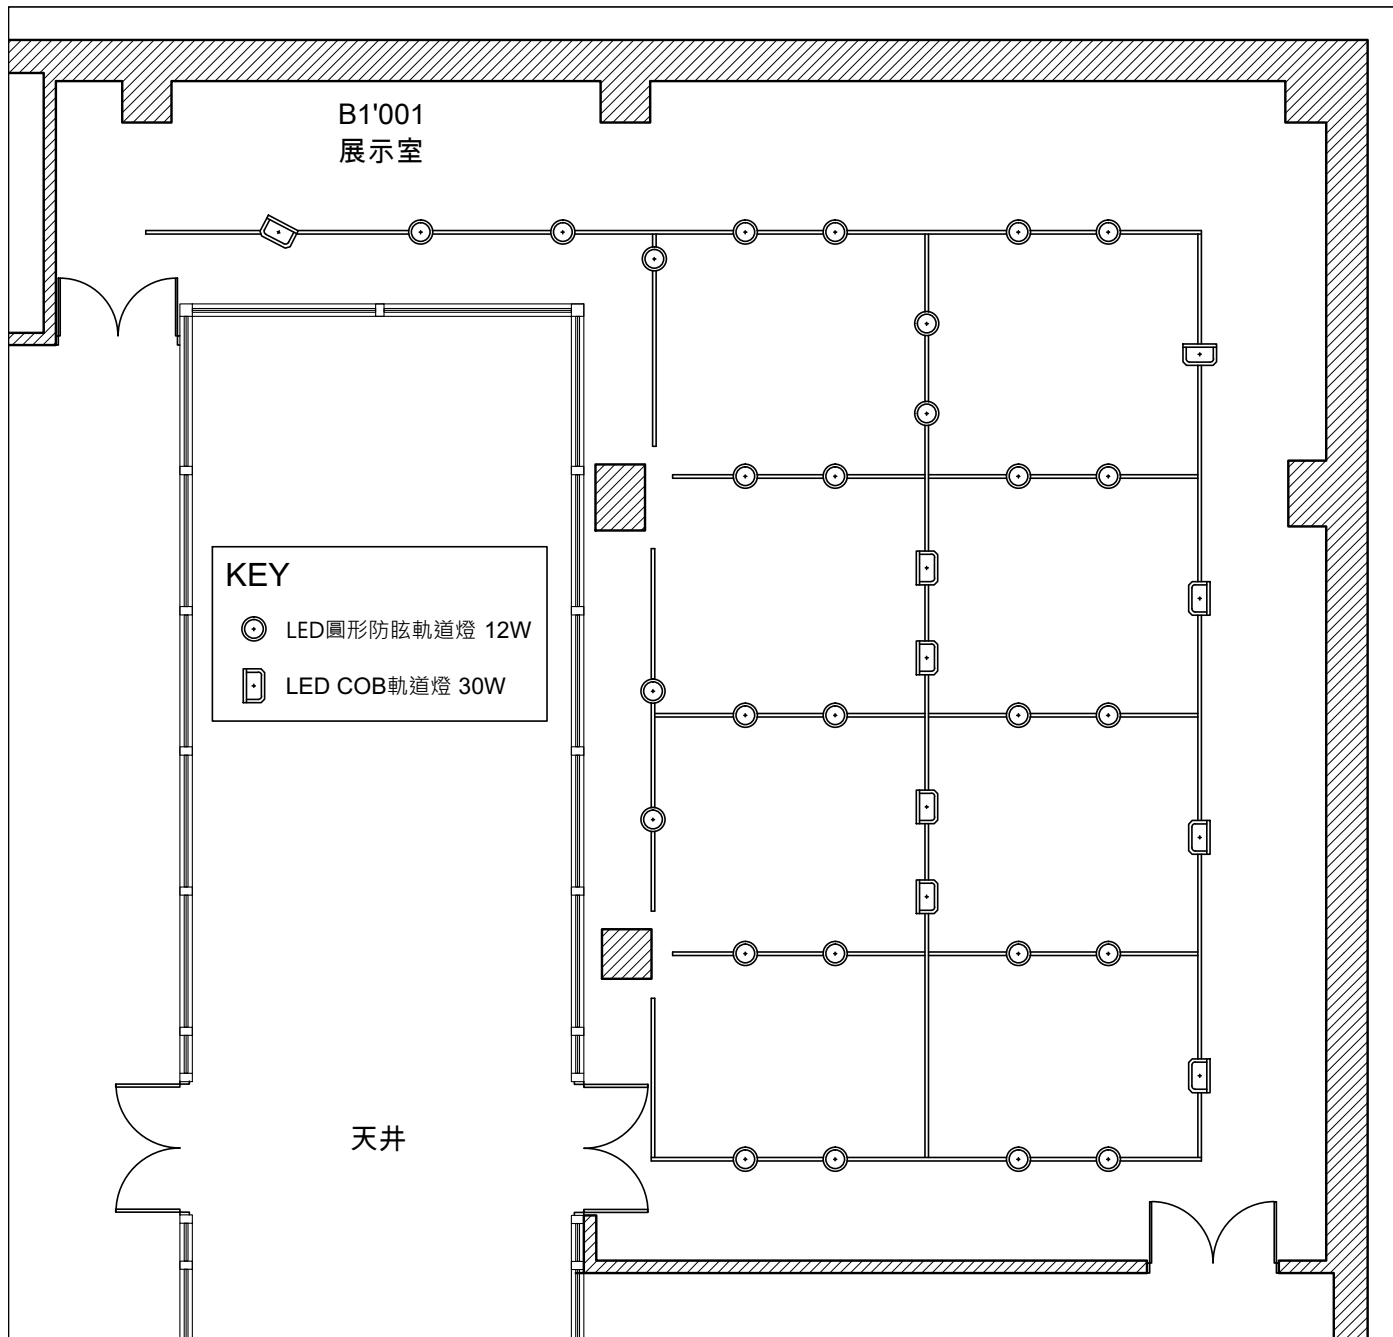

圖 (一) 臺音館_前廳空間尺寸 (單位: 公分)
 Figure(1) Taiwan Music Institute _Foyer Dimension (Unit: cm)

圖 (二) 臺音館展示室_空間尺寸及視訊配置圖 (單位: 公分)
 Figure(2) Exhibition Room_Floor Plan and Video Plan (Unit: cm)

圖 (三) 臺音館展示室_燈光軌道示意圖 (單位：公分)
Figure(3) Exhibition Room_Light Track Plan (Unit: cm)