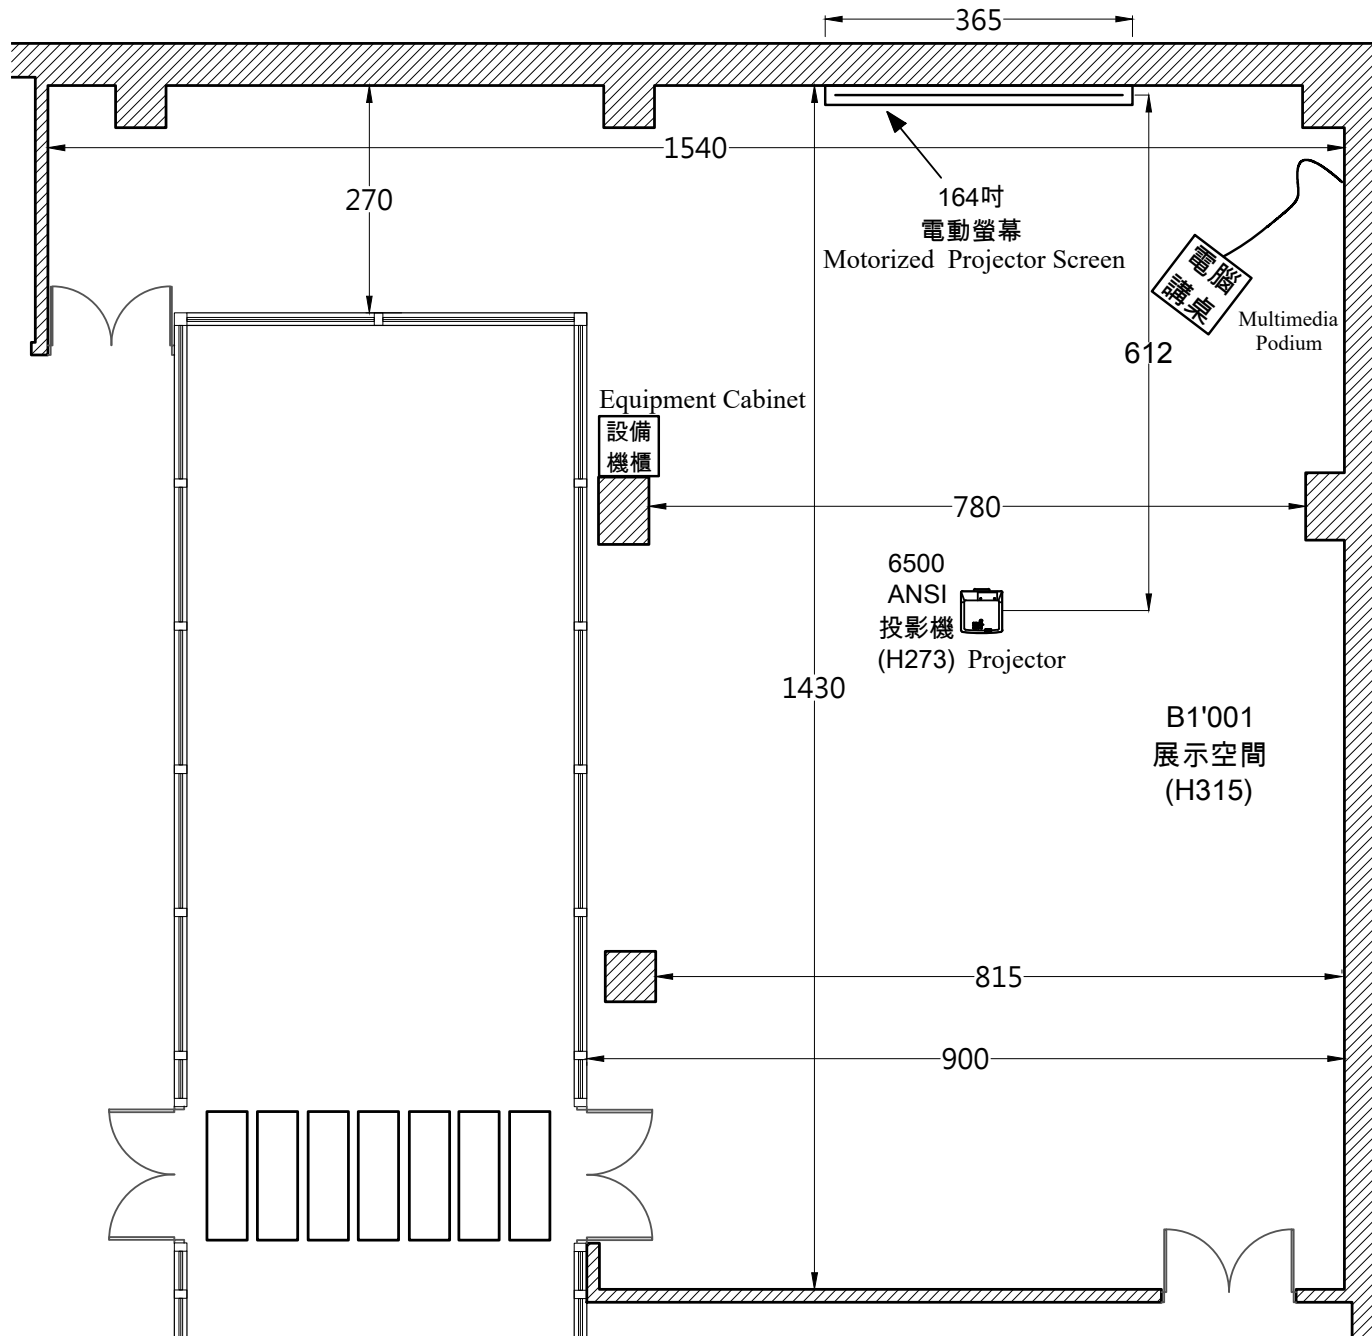

圖 (一) 臺音館_前廳空間尺寸 (單位: 公分)
 Figure(1) Taiwan Music Institute _Foyer Dimension (Unit: cm)

圖 (二) 臺音館展示室_空間尺寸及視訊配置圖 (單位: 公分)
 Figure(2) Exhibition Room_Floor Plan and Video Plan (Unit: cm)

圖 (三) 臺音館展示室_燈光軌道示意圖 (單位：公分)
Figure(3) Exhibition Room_Light Track Plan (Unit: cm)